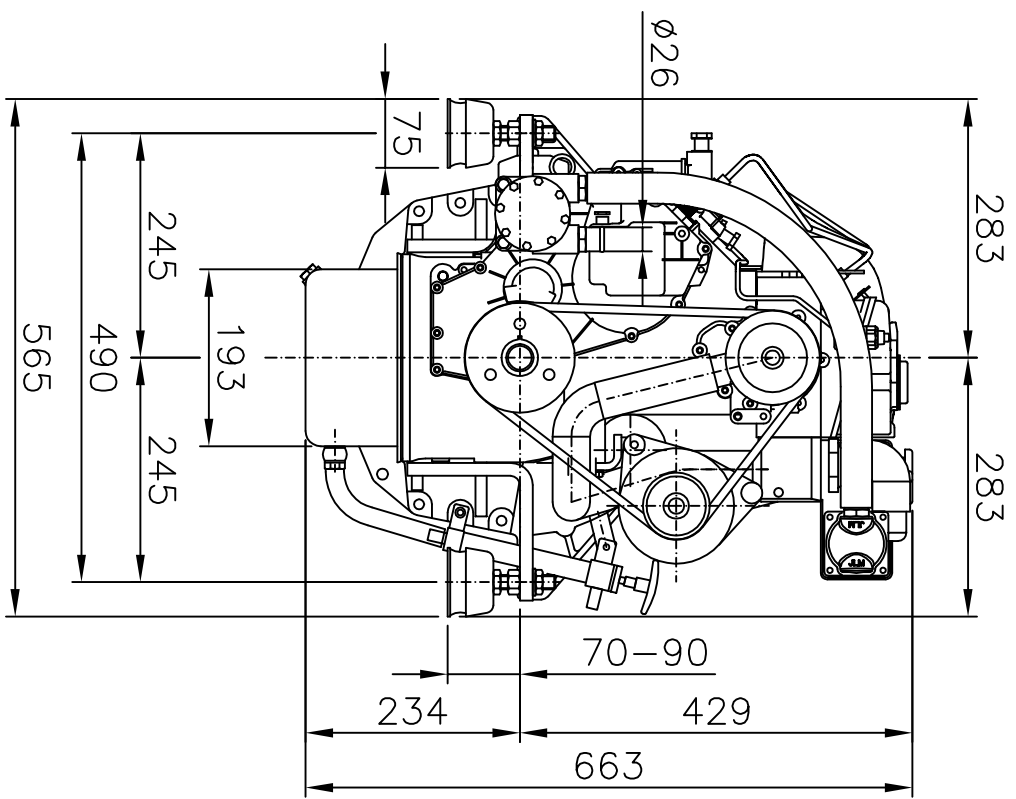

BRODSKI MOTOR JLM 4.50

- brodska kopča KBS 200..... 1:1,52 ; 1:1,92 ; 1:2,84
- snaga motora, kW(KS)..... 38(51)
- br. okretajna motora, o/min..... 3000
- volumen, l..... 2,22
- broj cilindara..... 4

PERKOVIĆ